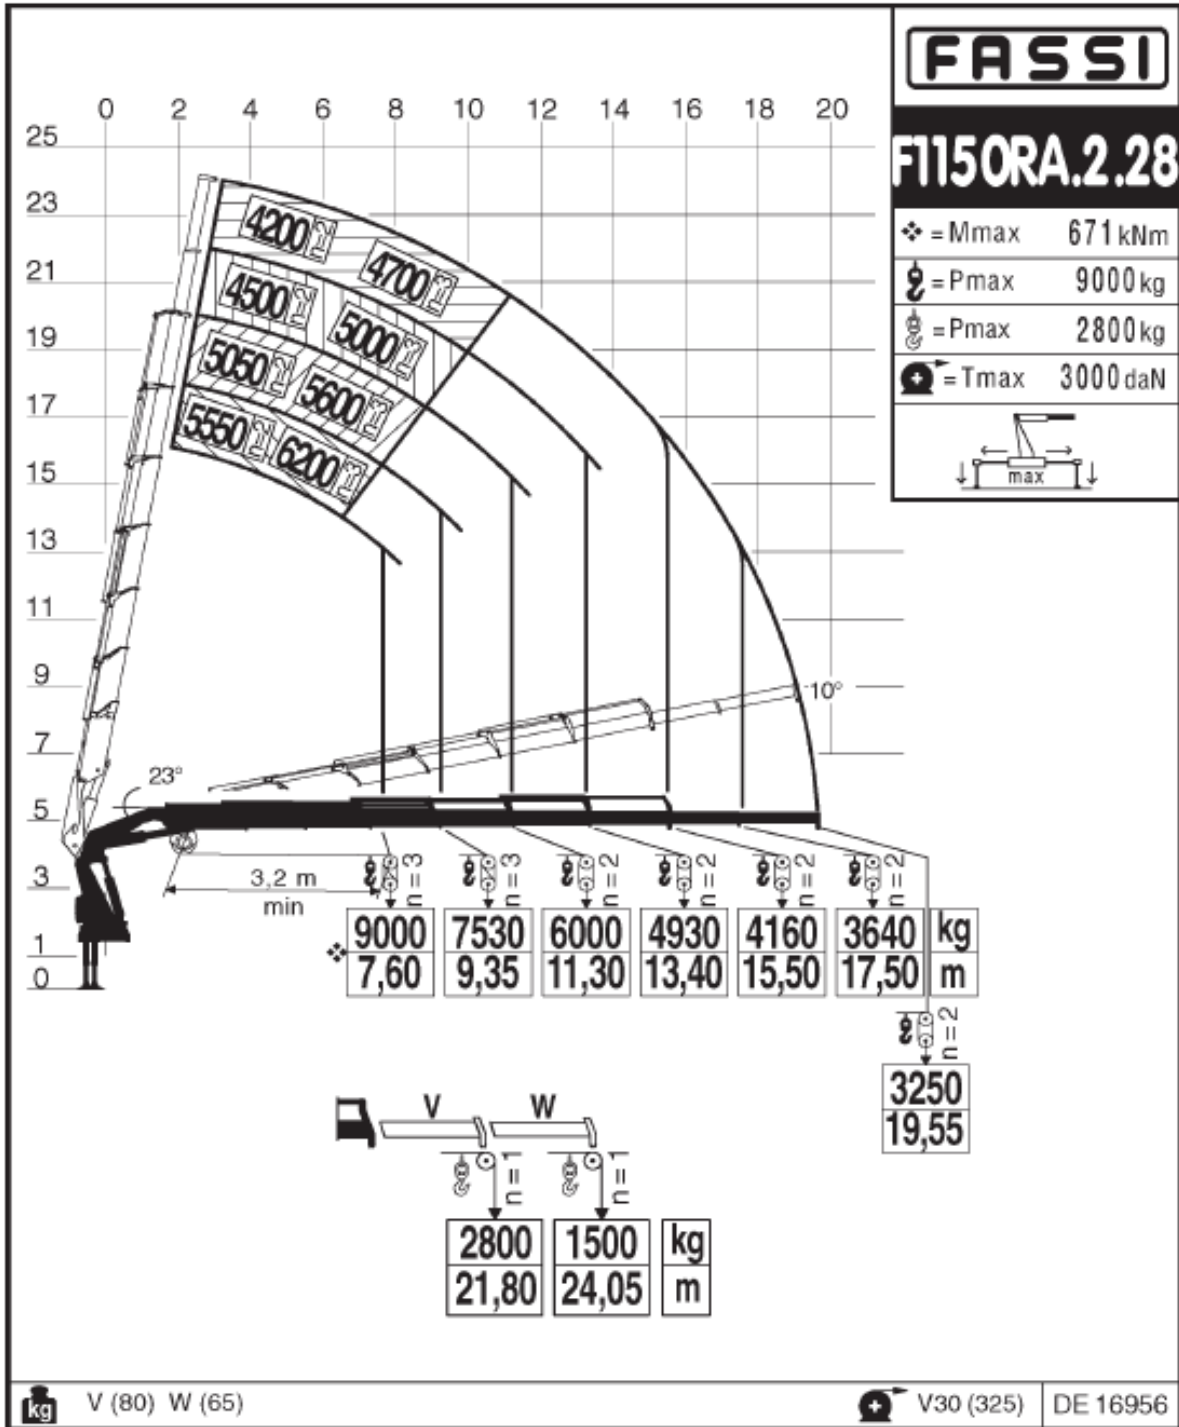

Vinssi peruspuomilla

Via Roma, 110
14021 Albino (BG)
Tel.: +39 035 776400
Fax: +39 035 755020
www.fassi.com
fassi@fassi.com

F1150RA.2.28 xhe-dynamic - Load Diagram

LOAD DIAGRAM WITH WINCH AND WITH LIFTING MOMENT LIMITING DEVICE