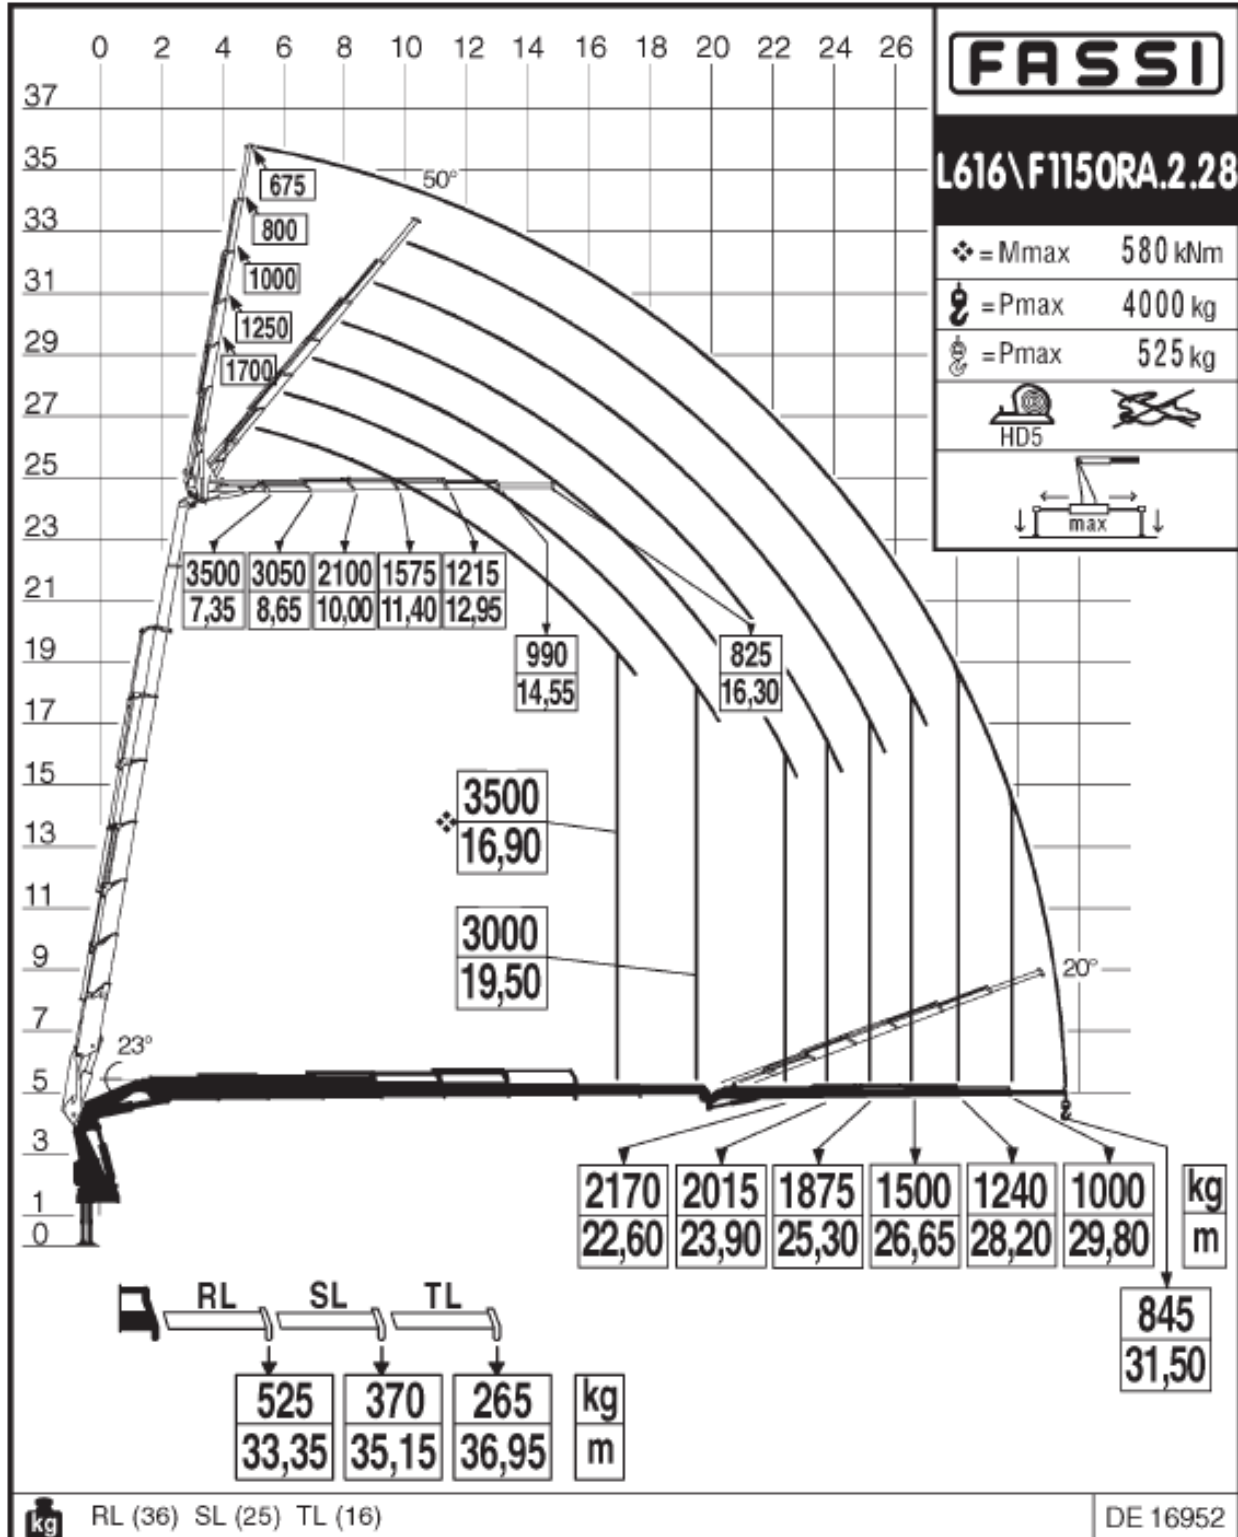

Paras ulottuma

F1150RA.2.28/L616 xhe-dynamic - Load Diagram

Via Roma, 110
14021 Albino (BG)
Tel.: +39 035 776400
Fax: +39 035 755020
www.fassi.com
fassi@fassi.com

LOAD DIAGRAM HYDRAULIC EXTENSIONS WITH LIFTING MOMENT LIMITING DEVICE