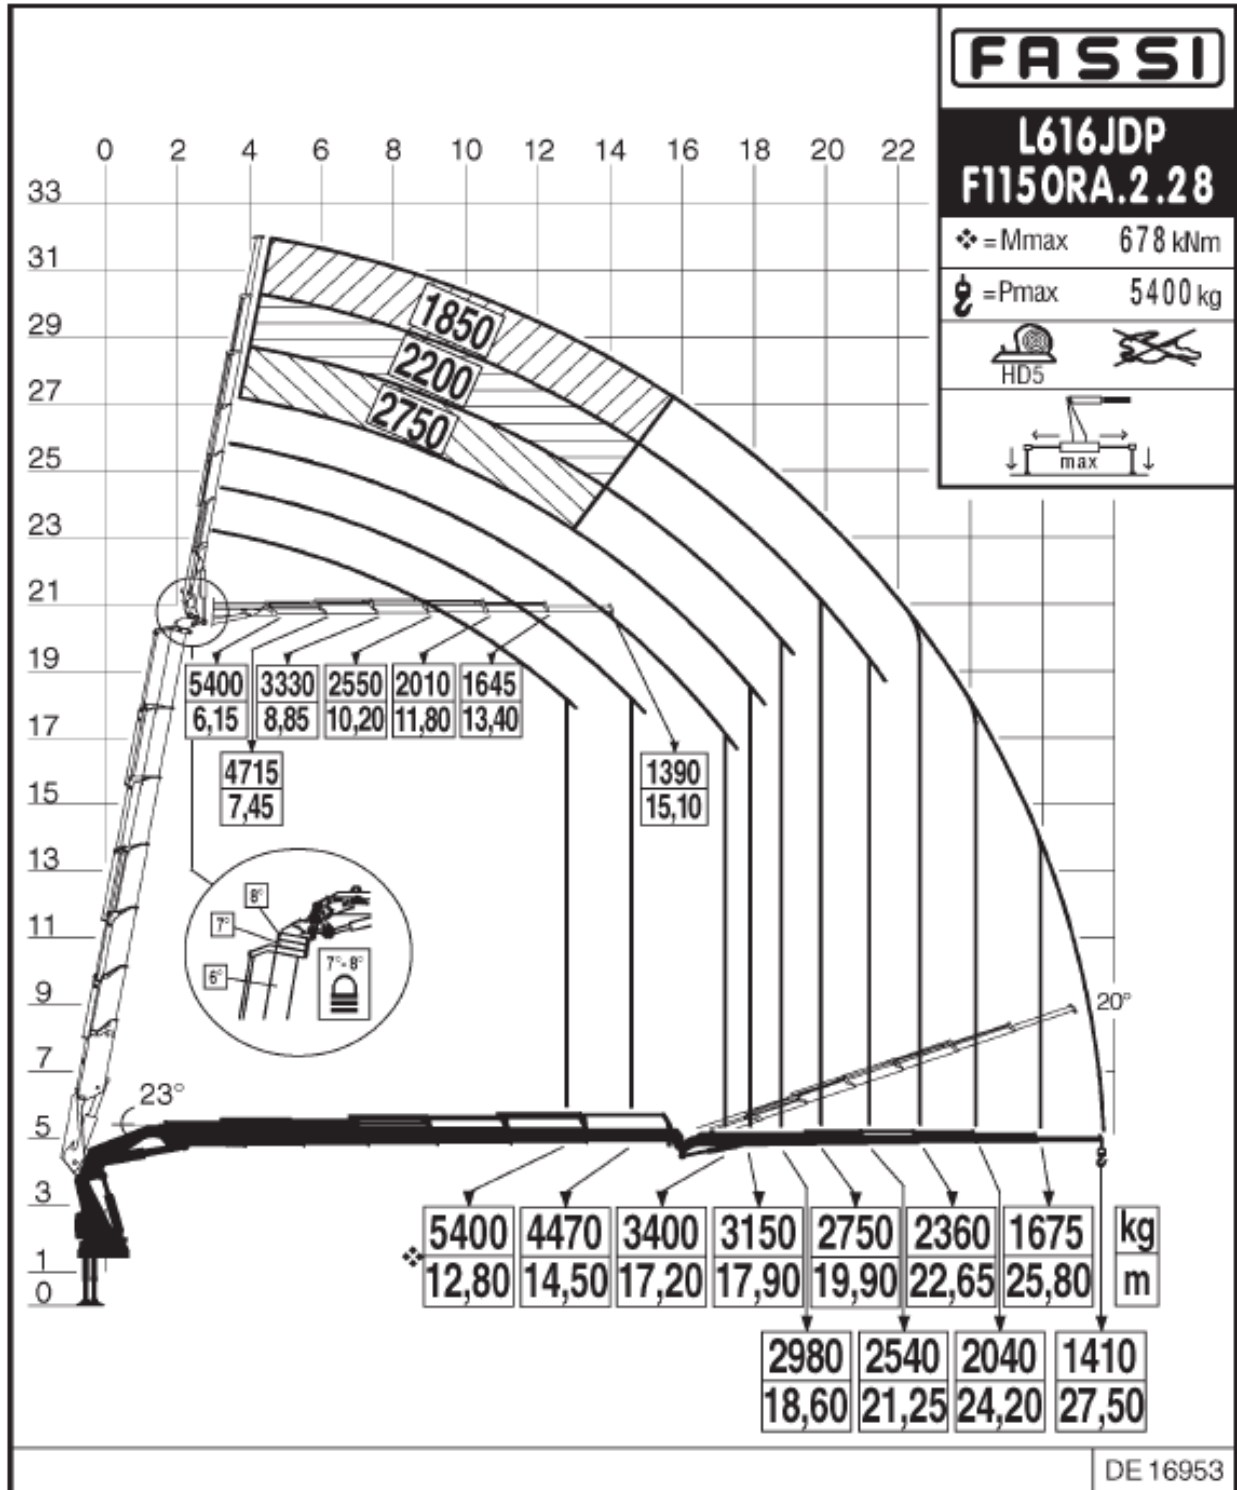

Raskasnosto-jibillä arvot, JDP.

FASSI

Via Roma, 110
14021 Albino (BG)
Tel.: +39 035 776400
Fax: +39 035 755020
www.fassi.com
fassi@fassi.com

F1150RA.2.28/L616JDP xhe-dynamic - Load Diagram

LOAD DIAGRAM HYDRAULIC EXTENSIONS WITH LIFTING MOMENT LIMITING DEVICE