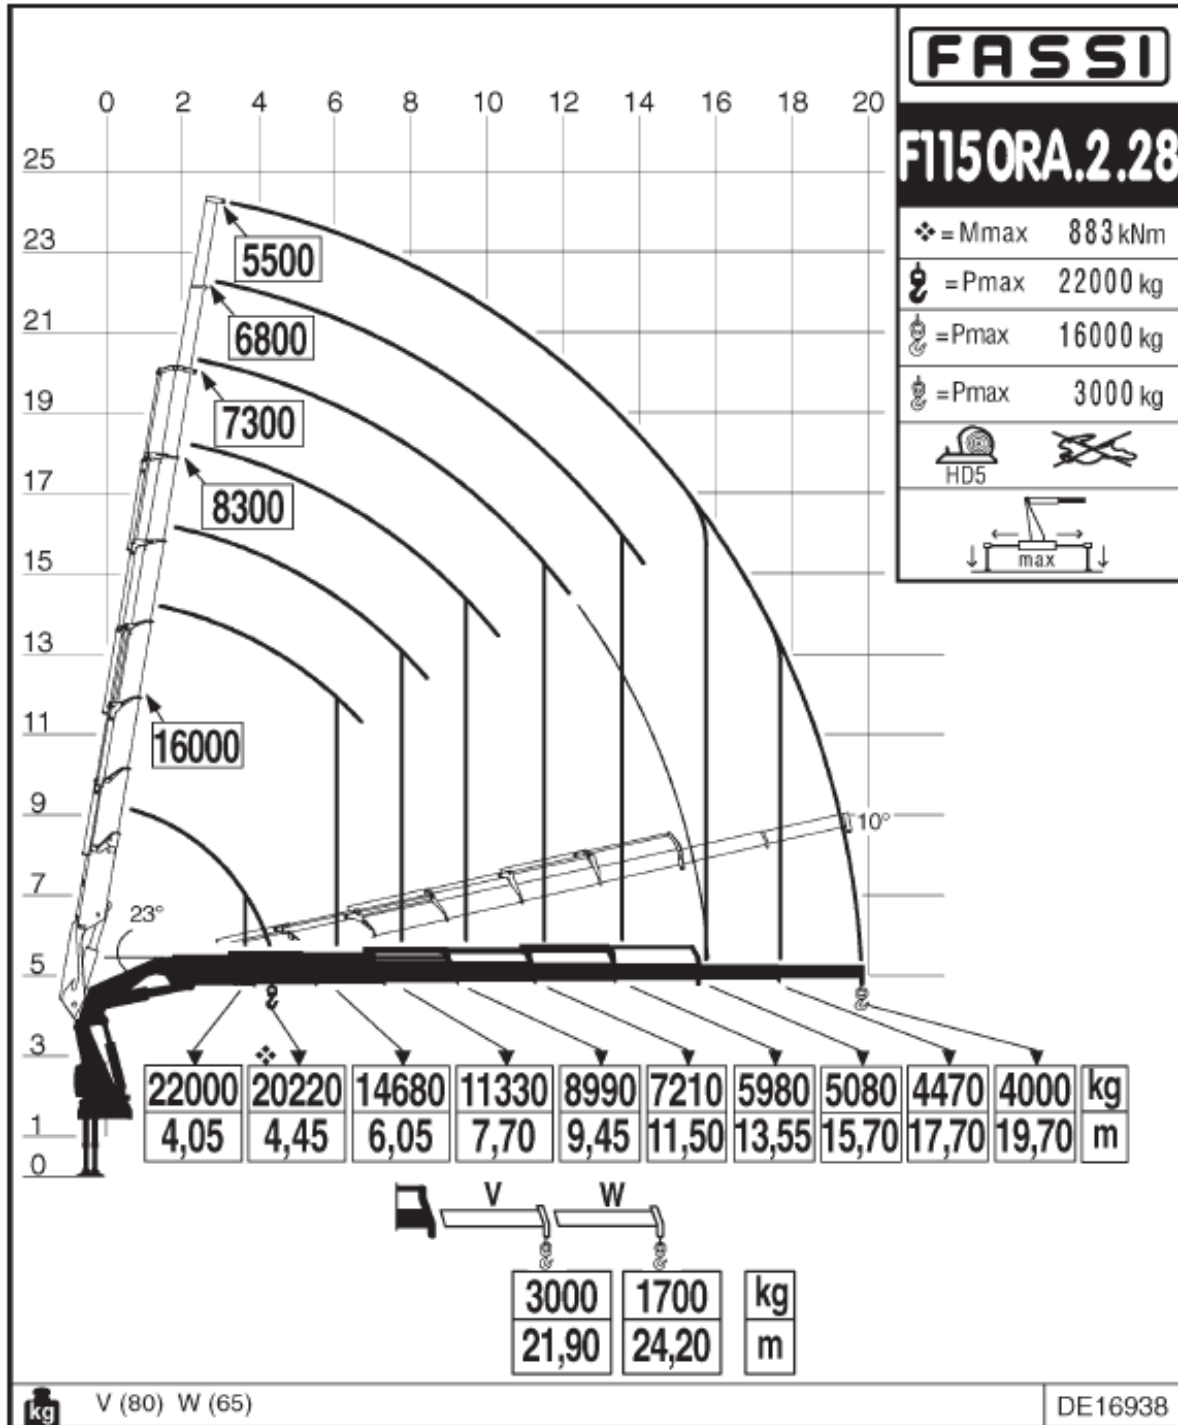

Volvo FH540 – Fassi F1150RA.2.28

Peruspuumiartot

FASSI

Via Roma, 110
14021 Albino (BG)
Tel.: +39 035 776400
Fax: +39 035 755020
www.fassi.com
fassi@fassi.com

F1150RA.2.28 xhe-dynamic - Load Diagram

LOAD DIAGRAM WITH LIFTING MOMENT LIMITING DEVICE